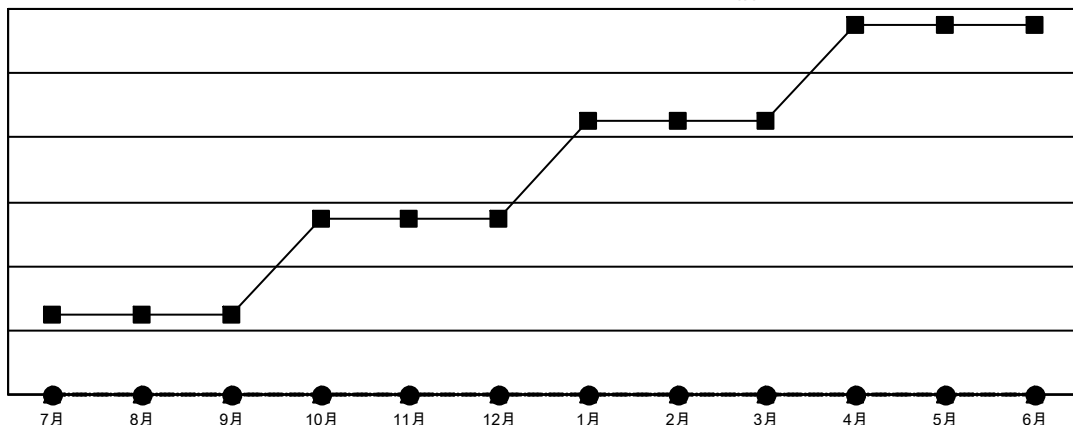

GAT MONTHLY MEMBERSHIP PROGRESS REPORT

Results as of: 12/31/2020

Multiple District 336

LOCATION: JAPAN

クラブ			
結果：2020-2021			
四半期	新クラブ目標	新クラブ	解散クラブ
7月/8月/9月	5	0	0
10月/11月/12月	6	0	0
1月/2月/3月	6	0	0
4月/5月/6月	6	0	0

名			
結果：2020-2021			
四半期	会員純増目標	会員増強実績	退会者(転籍を含む)実際
7月/8月/9月	180	336	270
10月/11月/12月	188	217	209
1月/2月/3月	190	0	0
4月/5月/6月	168	0	0

新クラブ目標及び実績累計

会員目標及び実績累計

解散クラブ: 0	238 CLUBS OF 400 一名以上の新会員を登録	男女別	
退会者		男性	11,619 (81.50%)
物故会員 57	会員累計データを見るには、 ここをクリック	女性	2,637 (18.50%)
クラブ解散 0		世帯主/家族会員合計	3,135
その他 422		国際会費半額の家族会員	1,641
合計 479			