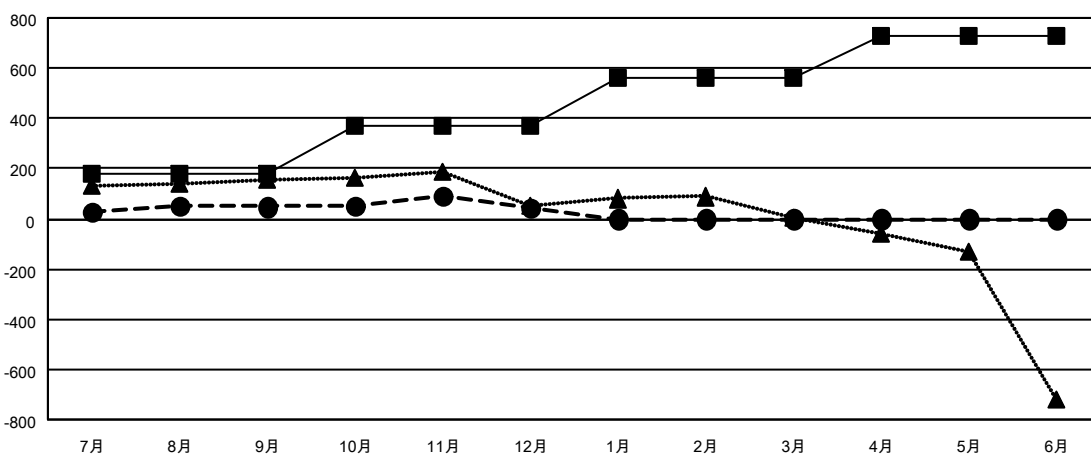

GAT MONTHLY MEMBERSHIP PROGRESS REPORT

Results as of: 12/31/2020

Multiple District 336

LOCATION: JAPAN

クラブ			
結果：2020-2021			
四半期	新クラブ目標	新クラブ	解散クラブ
7月/8月/9月	5	0	0
10月/11月/12月	6	0	0
1月/2月/3月	6	0	0
4月/5月/6月	6	0	0

名			
結果：2020-2021			
四半期	会員純増目標	会員増強実績	退会者(転籍を含む)実際
7月/8月/9月	180	336	270
10月/11月/12月	188	217	209
1月/2月/3月	190	0	0
4月/5月/6月	168	0	0

新クラブ目標及び実績累計

会員目標及び実績累計

解散クラブ: 0	238 CLUBS OF 400 一名以上の新会員を登録	男女別	
退会者		男性	11,619 (81.50%)
物故会員 57	会員累計データを見るには、 ここをクリック	女性	2,637 (18.50%)
クラブ解散 0		世帯主/家族会員合計	3,135
その他 422		国際会費半額の家族会員	1,641
合計 479			